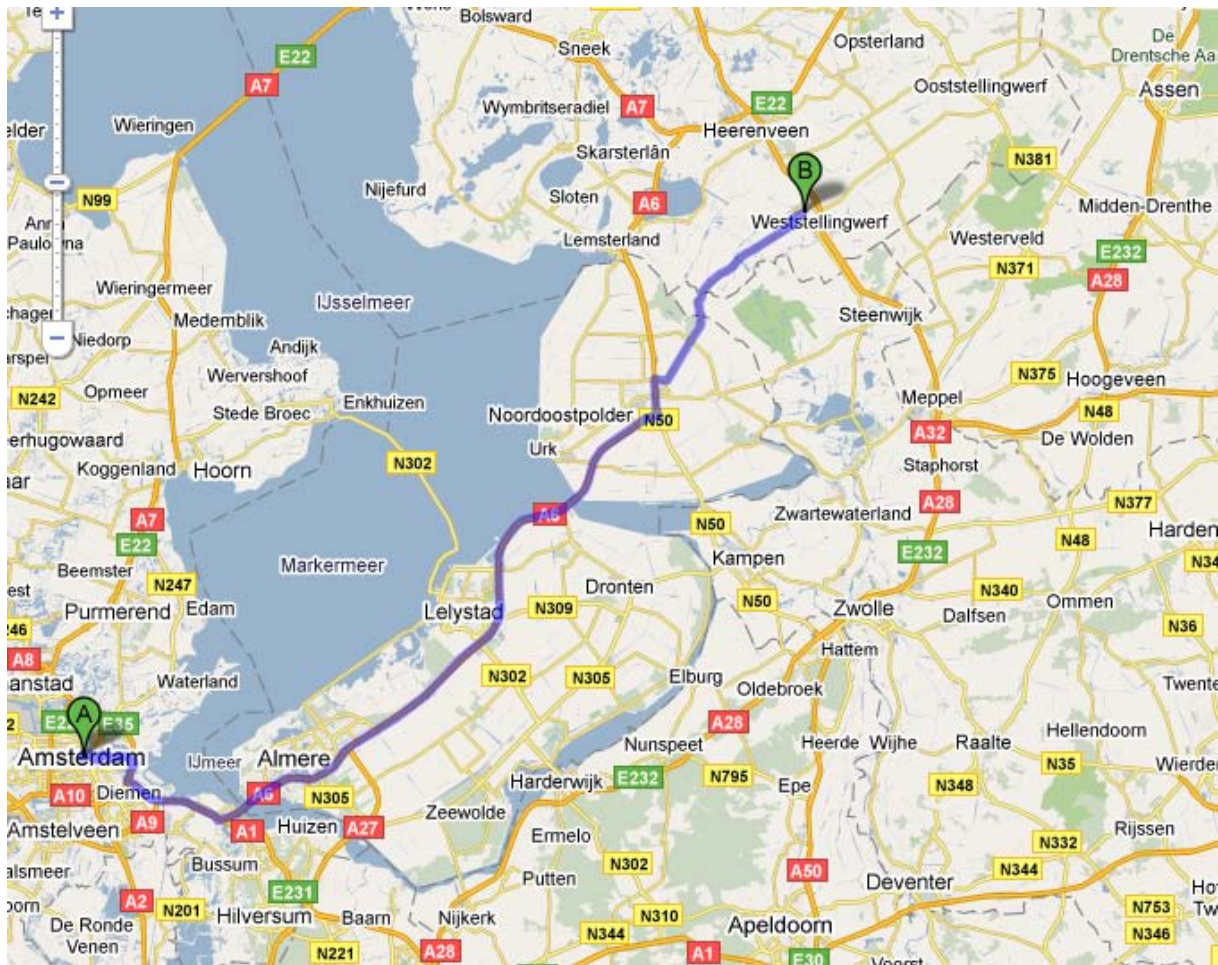

## Routebeschrijving vanuit Amsterdam

 Amsterdam

1.  Voeg in op de **A10** richting **Amersfoort/s113/Ring/Utrecht** rijd 1,8 km  
Ongeveer 2 min. totaal 8,4 km
8.  Neem de afslag op **A1/E231** richting **Almere/Amersfoort** rijd 10,5 km  
Ongeveer 7 min. totaal 18,9 km
9.  Neem de afslag op **A6** richting **Lelystad/Almere** rijd 67,1 km  
Ongeveer 36 min. totaal 86,1 km
10.  Neem de afslag richting **Groningen/Lemmer/Leeuwarden** rijd 1,5 km  
Ongeveer 1 min. totaal 87,5 km
11. Voeg in op **A6** rijd 2,6 km  
Ongeveer 1 min. totaal 90,1 km

12.  Neem afslag **15-De Munt** naar **N331/N351** richting **Marknesse/Steenwijk/Emmeloord/Wolvega**  
Ongeveer 1 min. rijd 0,5 km  
totaal  
90,6 km
13.  Sla **rechtsaf** bij **Muntweg/N331/N351** (borden naar **N331/Steenwijk/N351/Wolvega/Marknesse**)  
Ongeveer 1 min. rijd 1,2 km  
totaal  
91,8 km
14.  Sla **linksaf** bij **Kuinderweg/N351**  
Ga verder op de N351 rijd 7,8 km  
Ga rechtdoor over één rotonde totaal 99,6 km  
Ongeveer 8 min.
15. rijd 15,2 km  
totaal 115 km  
Neem op de rotonde de **3e** afslag naar **N351/Slijkenburgerdijk**  
Ga verder op de N351  
Ongeveer 14 min.
16. rijd 0,6 km  
totaal 115 km  
Neem op de rotonde de **1ste** afslag naar **Grindweg**  
Ongeveer 1 min.
17. rijd 0,5 km  
totaal 116 km  
Weg vervolgen naar **Keiweg**  
Ongeveer 2 min.
18. rijd 0,2 km  
totaal 116 km  
Weg vervolgen naar **Haulerweg**
19.  Sla **linksaf** bij **Industrieweg** rijd 81 m  
U vindt uw bestemming links totaal 116 km
-  Lorenti Events B.V.  
Industrieweg 3-5, 8471 AD Wolvega - 0561 614285